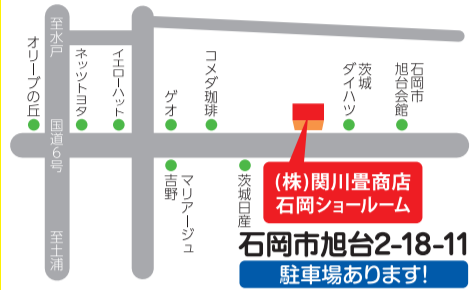

石岡エリア最大級!!

パソコンまたはスマホから
事前の来店予約で
初回限定
もれなく **QUOカード**
500円プレゼント!!
全館のコンビニ
ドラッグストアで
使える!!
1家族様
1回限り
QRコード

ご来店かお電話下さい ☎0120-558-374

毎週水曜定休日
営業時間 9:00~18:00

キッチンリフォーム

標準工事費 **29.8万円** (税込327,800円)
商品代をプラスで
リフォーム
できます!